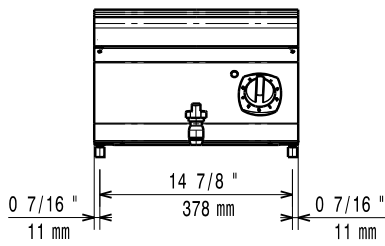

700XP
Bain-marie Top électriques

371096

LEGENDE	371096
D - Evacuation d'eau	1/2"
EI - Connexion électrique	230 V, 1N, 50/60

CHMB010_Copy

2011-05-04

La société se réserve le droit de modifier les spécifications techniques sans avis préalable.