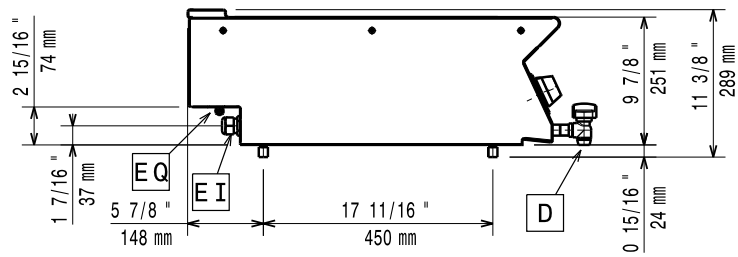

700XP
Bain-marie Top électriques

371096

LEGENDE	371096
D - Evacuation d'eau	1/2"
EI - Connexion électrique	230 V, 1N, 50/60

CHMB010_Copy

2011-05-04

La société se réserve le droit de modifier les spécifications techniques sans avis préalable.