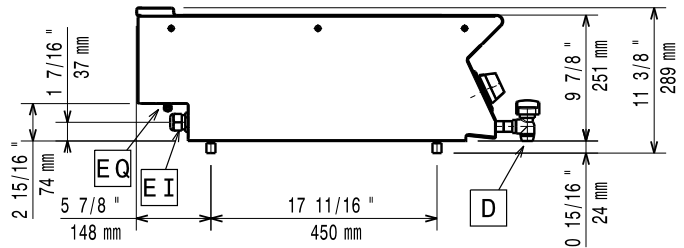

700XP
Bain-marie Top électriques

371097, 371145

LEGENDE	371097	371145
D - Evacuation d'eau	1/2"	1/2"
EI - Connexion électrique	400 V, 2N, 50/60	230 V, 3, 50/60

CHMB010_Copy

2011-05-04

La société se réserve le droit de modifier les spécifications techniques sans avis préalable.