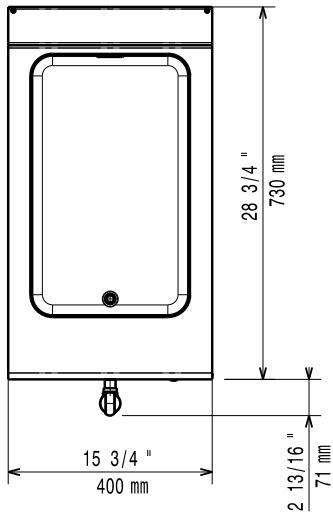

700XP
Bain-marie Top électriques

371096

LEGENDE	371096
D - Evacuation d'eau	1/2"
EI - Connexion électrique	230 V, 1N, 50/60

CHMB010_Copy

2011-05-04

La société se réserve le droit de modifier les spécifications techniques sans avis préalable.