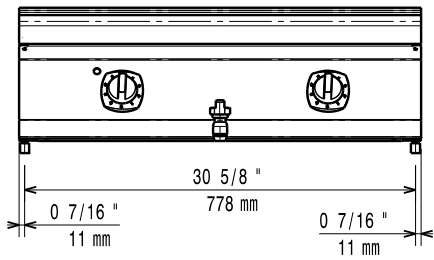

700XP
Bain-marie Top électriques

371097, 371145

LEGENDE	371097	371145
D - Evacuation d'eau	1/2"	1/2"
EI - Connexion électrique	400 V, 2N, 50/60	230 V, 3, 50/60

CHMB010_Copy

2011-05-04

La société se réserve le droit de modifier les spécifications techniques sans avis préalable.