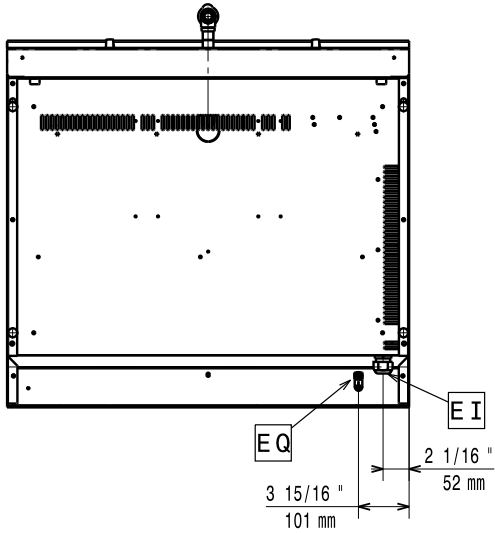

700XP
Bain-marie Top électriques

371097, 371145

LEGENDE	371097	371145
D - Evacuation d'eau	1/2"	1/2"
EI - Connexion électrique	400 V, 2N, 50/60	230 V, 3, 50/60

CHMB010_Copy

2011-05-04

La société se réserve le droit de modifier les spécifications techniques sans avis préalable.