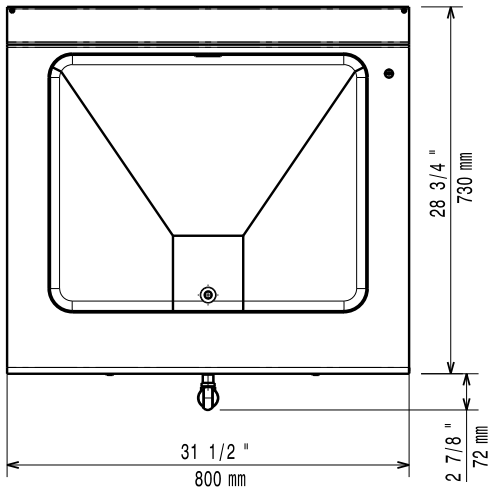

700XP
Bain-marie Top électriques

371097, 371145

LEGENDE	371097	371145
D - Evacuation d'eau	1/2"	1/2"
EI - Connexion électrique	400 V, 2N, 50/60	230 V, 3, 50/60

CHMB010_Copy

2011-05-04

La société se réserve le droit de modifier les spécifications techniques sans avis préalable.