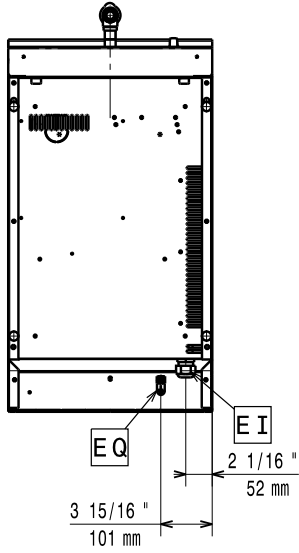

CARACTERISTIQUES	371096	371097	371145
Alimentation	Electrique	Electrique	Electrique
Dimensions externes - mm			
largeur	400	800	800
profondeur	730	730	730
hauteur	250	250	250
Nombre de cuves	1	1	1
Dimensions utiles - mm			
largeur	306	630	630
profondeur	510	510	510
hauteur	156	156	156
Thermostatique	●	●	●
Limiteur de température	●	●	●
Puissance - kW			
installée-électrique	1,5	3	3
Poids net - kg.	20	27	27
Tension d'alimentation	230 V, 1N, 50/60	400 V, 2N, 50/60	230 V, 3, 50/60
ACCESSOIRES			
CACHE-MITRE 400 MM FERME	206269		
CACHE-MITRE 400 MM OUVERT	206284		
COUPLE DE CACHES LATERAUX H 250 MM	216277	216277	216277
DÉPOSE ASSIETTES DE 400 MM	216185	216185	216185
DÉPOSE ASSIETTES DE 800 MM	216186	216186	216186
DOUCHETTE DE LAVAGE	206289	206289	206289
EXTENSION POUR COLONNE D'EAU	206291	206291	206291
FAUX FOND PERFORE POUR BM 400 MM	921622		
FAUX FOND PERFORE POUR BM 800 MM		921623	921623
MAIN COURANTE CÔTE GAUCHE ET DROIT	206240	206240	206240
MAIN COURANTE FRONTALE 1200 MM	216049	216049	216049
MAIN COURANTE FRONTALE 1600 MM	216050	216050	216050
MAIN COURANTE FRONTALE 400 MM	216046	216046	216046
MAIN COURANTE FRONTALE 800 MM	216047	216047	216047
MITRE POUR ELEMENT 400 MM	206303		
MITRE POUR ELEMENT 800 MM		206304	206304
ROBINET POUR BAIN MARIE TOP 700 MM		921627	921627
SUPPORT POUR SYSTEME PONT 1000 MM	206138	206138	206138
SUPPORT POUR SYSTEME PONT 1200 MM	206139	206139	206139
SUPPORT POUR SYSTEME PONT 1400 MM	206140	206140	206140
SUPPORT POUR SYSTEME PONT 1600 MM	206141	206141	206141
SUPPORT POUR SYSTEME PONT 400 MM	206154	206154	206154
SUPPORT POUR SYSTEME PONT 800 MM	206137	206137	206137

CHMB010_Copy

2011-05-04

La société se réserve le droit de modifier les spécifications techniques sans avis préalable.

700XP
Bain-marie Top électriques

371096

LEGENDE	371096
D - Evacuation d'eau	1/2"
EI - Connexion électrique	230 V, 1N, 50/60