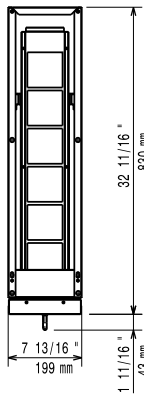

Cuisson modulaire

900XP Soubassement 1/4 Module avec
tiroir à bouteilles

391152 (E9BANB000E)

900XP Soubassement
200mm avec tiroir à bouteilles

Description courte

Repère No.

Soubassement 900XP avec tiroir pour bouteilles. Longueur 200 mm. Le corps et la structure interne de l'unité sont entièrement en acier inoxydable. L'appareil doit être installé en dessous d'éléments top 900XP. L'appareil est livré avec 2 pieds de 50mm de hauteur réglables.

Construction

- Construit en inox avec fini Scotch-Brite dans le respect des normes d'hygiène les plus strictes.

Accessoires en option

- Kit flasque de pieds PNC 206136
- Plinthe frontale hauteur 100 mm pour élément de 400 mm PNC 206147
- Plinthe frontale hauteur 180 mm pour élément de 400 mm PNC 206175
- Kit 4 pieds PNC 206210

APPROBATION: _____

Electrolux

Cuisson modulaire 900XP Soubassement 1/4 Module avec tiroir à bouteilles

Avant

Dessus

Côté

Cuisson modulaire
900XP Soubassement 1/4 Module avec tiroir à bouteilles
La société se réserve le droit de modifications techniques sans préavis