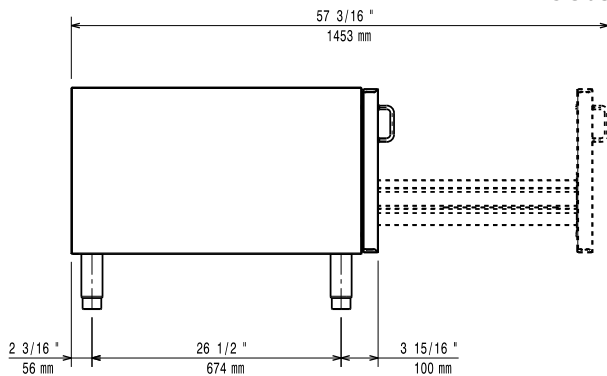

Cuisson modulaire

900XP Soubassement 1/4 Module avec
tiroir à bouteilles

391152 (E9BANB000E)

900XP Soubassement
200mm avec tiroir à bouteilles

Description courte

Repère No.

Soubassement 900XP avec tiroir pour bouteilles. Longueur 200 mm. Le corps et la structure interne de l'unité sont entièrement en acier inoxydable. L'appareil doit être installé en dessous d'éléments top 900XP. L'appareil est livré avec 2 pieds de 50mm de hauteur réglables.

APPROBATION: _____

Electrolux

Cuisson modulaire 900XP Soubassement 1/4 Module avec tiroir à bouteilles

Avant

Dessus

Côté

Cuisson modulaire
900XP Soubassement 1/4 Module avec tiroir à bouteilles
La société se réserve le droit de modifications techniques sans préavis