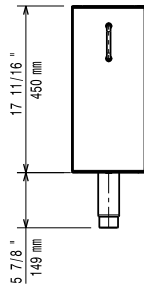

Electrolux

Cuisson modulaire 900XP Soubassement 1/4 Module avec tiroir à bouteilles

Avant

Dessus