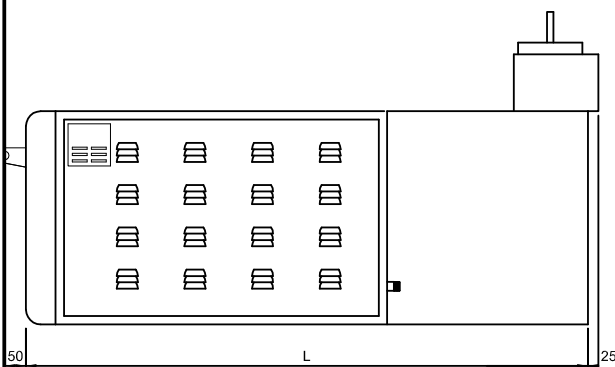

Côté

Électrique

Voltage :

291611 (PDG193) 230 V/1N ph/50 Hz

Puissance de raccordement 0.2 kW

Gaz

Puissance gaz : 81816 Btu/hr (24 kW)

Raccordement gaz : 1/2"

Informations générales

Hauteur extérieure	505 mm
Largeur extérieure	1390 mm
Profondeur extérieure	1320 mm
Poids net :	291 kg
Poids brut :	311 kg
Hauteur brute :	650 mm
Largeur brute :	1430 mm
Profondeur brute :	1420 mm
Cycles de cuisson convection	400 °C
Largeur intérieure :	1000 mm
Profondeur intérieure :	1000 mm
Hauteur intérieure :	150 mm

Fours à pizza
1 Four à gaz numérique à étages, 9 Pizzas (33cm)

La société se réserve le droit de modifier les spécifications techniques sans préavis.