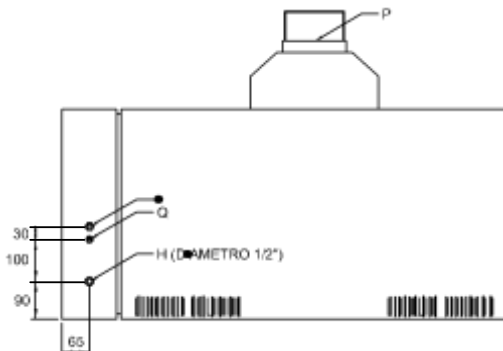

Dessus

- EI = Connexion électrique
- EQ = Vis équipotentiel
- G = Connexion gaz