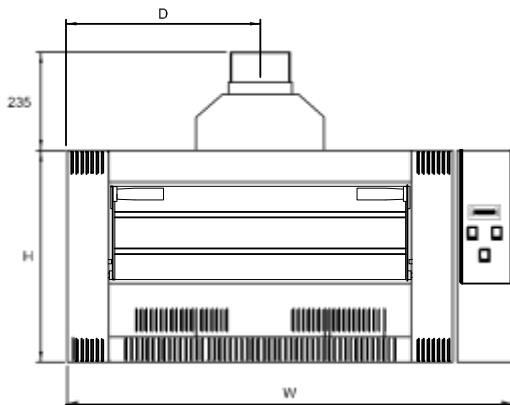

Avant

- EI = Connexion électrique
- EQ = Vis équipotentiel
- G = Connexion gaz

Côté

Électrique

Voltage :

291611 (PDG193) 230 V/1N ph/50 Hz

Puissance de raccordement 0.2 kW

Gaz

Puissance gaz : 81816 Btu/hr (24 kW)

Raccordement gaz : 1/2"

Informations générales

Hauteur extérieure	505 mm
Largeur extérieure	1390 mm
Profondeur extérieure	1320 mm
Poids net :	291 kg
Poids brut :	311 kg
Hauteur brute :	650 mm
Largeur brute :	1430 mm
Profondeur brute :	1420 mm
Cycles de cuisson convection	400 °C
Largeur intérieure :	1000 mm
Profondeur intérieure :	1000 mm
Hauteur intérieure :	150 mm

Fours à pizza
1 Four à gaz numérique à étages, 9 Pizzas (33cm)

La société se réserve le droit de modifier les spécifications techniques sans préavis.