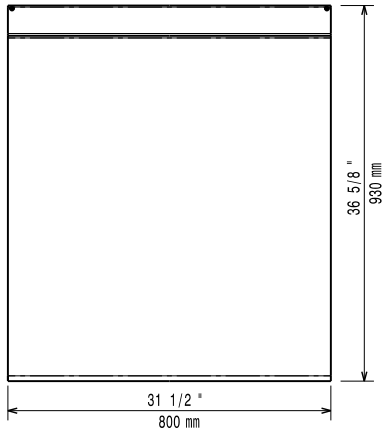

Electrolux

Cuisson modulaire PLAN NEUTRE AVEC TIROIR 1 MODULE 900 XP

Dessus

Cuisson modulaire
PLAN NEUTRE AVEC TIROIR 1 MODULE 900 XP

La société se réserve le droit de modifier les spécifications techniques sans préavis.