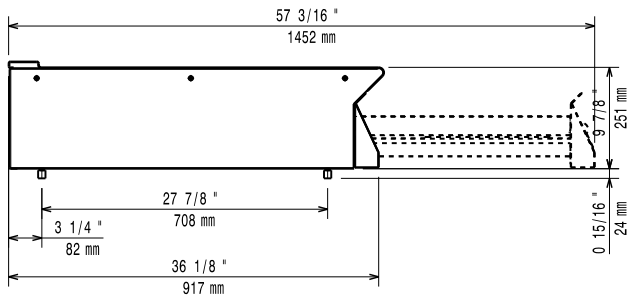

Caractéristiques principales

- Structure interne résistante en inox.
- L'élément doit être installé sur des soubassements 900XP.
- Les bords à angle droit éliminent les espaces et les pièges à salissure entre les éléments.

Construction

- Le dessus en inox fournit un plan de travail résistant à toute sorte de charge.
- L'ensemble fait 93 cm de profondeur pour fournir une surface de travail élargie.

APPROBATION: _____

Electrolux

Cuisson modulaire PLAN NEUTRE AVEC TIROIR 1 MODULE 900 XP

Avant

Dessus

Côté

Cuisson modulaire
PLAN NEUTRE AVEC TIROIR 1 MODULE 900 XP

La société se réserve le droit de modifier les spécifications techniques sans préavis.